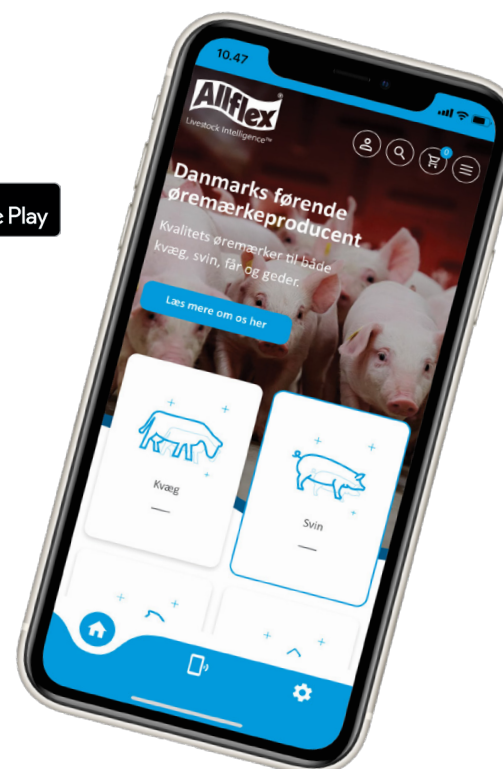

Pris 4.400 kr.

Bluetooth printer

Printer til nem udskrift af lister direkte fra en af vores øremærke readere.

Pris 999 kr.

AWR300 Stick Reader

Let, handy og meget robust reader med øget rækkevidde som har: Wi-fi, 30 timers batteri, farveskærm, Bluetooth og læserækkevidde på ca. 40 cm. (HDX) Vægt: 720 g.

Pris 7.600 kr.

ALLFLEX DK APP/SHOP

Vi har samlet Allflex, Merko og OS ID øremærker ét sted så du og dine medarbejdere nemt og hurtigt kan bestille øremærker direkte fra mobilen. Opret dig nemt og gratis, og få adgang til shoppen, produkt- og servicevideoer, nyheder og meget mere. Download appen **Allflex DK** direkte fra App Store og Google Play allerede i dag.

Fordele:

- Få overblik, bestil/genbestil hurtigt og nemt
- Flere brugere på samme besætning

Hvordan finder jeg ALLFLEX DK app'en?

1. Gå på App Store  eller Google play 
2. Søg på Allflex DK og download appen
3. Opret dig som kunde i appen
4. Nu kan du handle alle dine øremærker ét sted