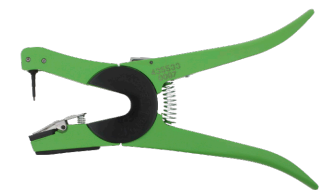

TÆNGER/NÅLE

Universal Total Tagger passer til alle ALLFLEX øremærker, også de elektroniske. Ved brug til ALLFLEX elektroniske øremærker skal den sorte kæbeindsats tages ud.

199 kr.

Allflex Easy Tagger passer til alle ALLFLEX øremærker, også de elektroniske. Tangen er robust, let og du bruger mindre kraft til at sætte øremærket i øret, med denne tang. Ved brug til ALLFLEX elektroniske øremærker skal den blå kæbeindsats tages ud.

245 kr.

NYHED

Total Tagger PLUS med flip nål, passer til alle ALLFLEX øremærker, også de elektroniske. Ved brug til ALLFLEX elektroniske øremærker skal det sorte kæbeindsats tages ud.

277 kr.

Tagfaster tang
Anvendes til LG5/Tagfaster øremærker

368 kr.

Retract-o-Matic, Blå og Ultra Matic, Orange
Halv-automatisk tang som selv trækker nålen tilbage når øremærket er låst. Retract-o-matic til visuelle øremærker. Ultra Matic beregnet til de elektroniske øremærker.

APR250 kompakt Reader

Let, handy og robust reader med; 24 timers batteri, farveskærm, Bluetooth og læserækkevidde på ca. 25 cm. (HDX). Vægt: 380 g.

Pris 3.600 kr.

AWR250 Stick Reader

Let, handy og robust reader med øget rækkevidde som har: 24 timers batteri, farveskærm, Bluetooth og læserækkevidde på ca. 30 cm. (HDX). Vægt: 650 g.