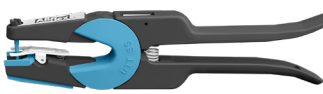

TÆNGER/NÅLE

Universal Total Tagger passer til alle ALLFLEX øremærker, også de elektroniske. Ved brug til ALLFLEX elektroniske øremærker skal den sorte kæbeindsats tages ud.

199 kr.

Allflex Easy Tagger passer til alle ALLFLEX øremærker, også de elektroniske. Tangen er robust, let og du bruger mindre kraft til at sætte øremærket i øret, med denne tang. Ved brug til ALLFLEX elektroniske øremærker skal den blå kæbeindsats tages ud.

245 kr.

NYHED

Total Tagger PLUS med flip nål, passer til alle ALLFLEX øremærker, også de elektroniske. Ved brug til ALLFLEX elektroniske øremærker skal det sorte kæbeindsats tages ud.

277 kr.

Tagfaster tang
Anvendes til LG5/Tagfaster øremærker

368 kr.

Retract-o-Matic, Blå og Ultra Matic, Orange
Halv-automatisk tang som selv trækker nålen tilbage når øremærket er låst. Retract-o-matic til visuelle øremærker. Ultra Matic beregnet til de elektroniske øremærker.